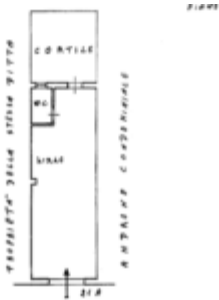

- 1 bagno
- Commerciale
- 45 m²

**PROGETTO
CASA**
VIA DEL BERSAGLIERE

Caratteristiche principali

Data aggiunta : Aggiunto 1 mese fa

Bagni: 1 bagno

Anno di costruzione: 1958

Tipo : Commerciale

Area, m²: 45 m²

Camere

Tipo di stanza	Dimensioni
ambiente	8.92X3.76=33.55mq
rip	4.48mq
wc	2.60mq

Tipologia

Tipologia: Commerciale

Tipo: Negozio - Locale commerciale

Caratteristiche

Tipologia costruzione: Civile abitazione

APE: G

Piano: terra

Caratteristiche dettagliate

**PROGETTO
CASA**
VIA DEL BERSAGLIERE

MQ Coperti: 41 m²

Bagni: 1

Riscaldamento: No

Vista: Vista esterna

MQ Commerciali: 45 m²

Arredato: No

Esposizione: Doppia

Planimetrie

Situazione locativa

Libero: Si

Stato di conservazione

Luminosità: Discreta

Stato del prospetto: Buono